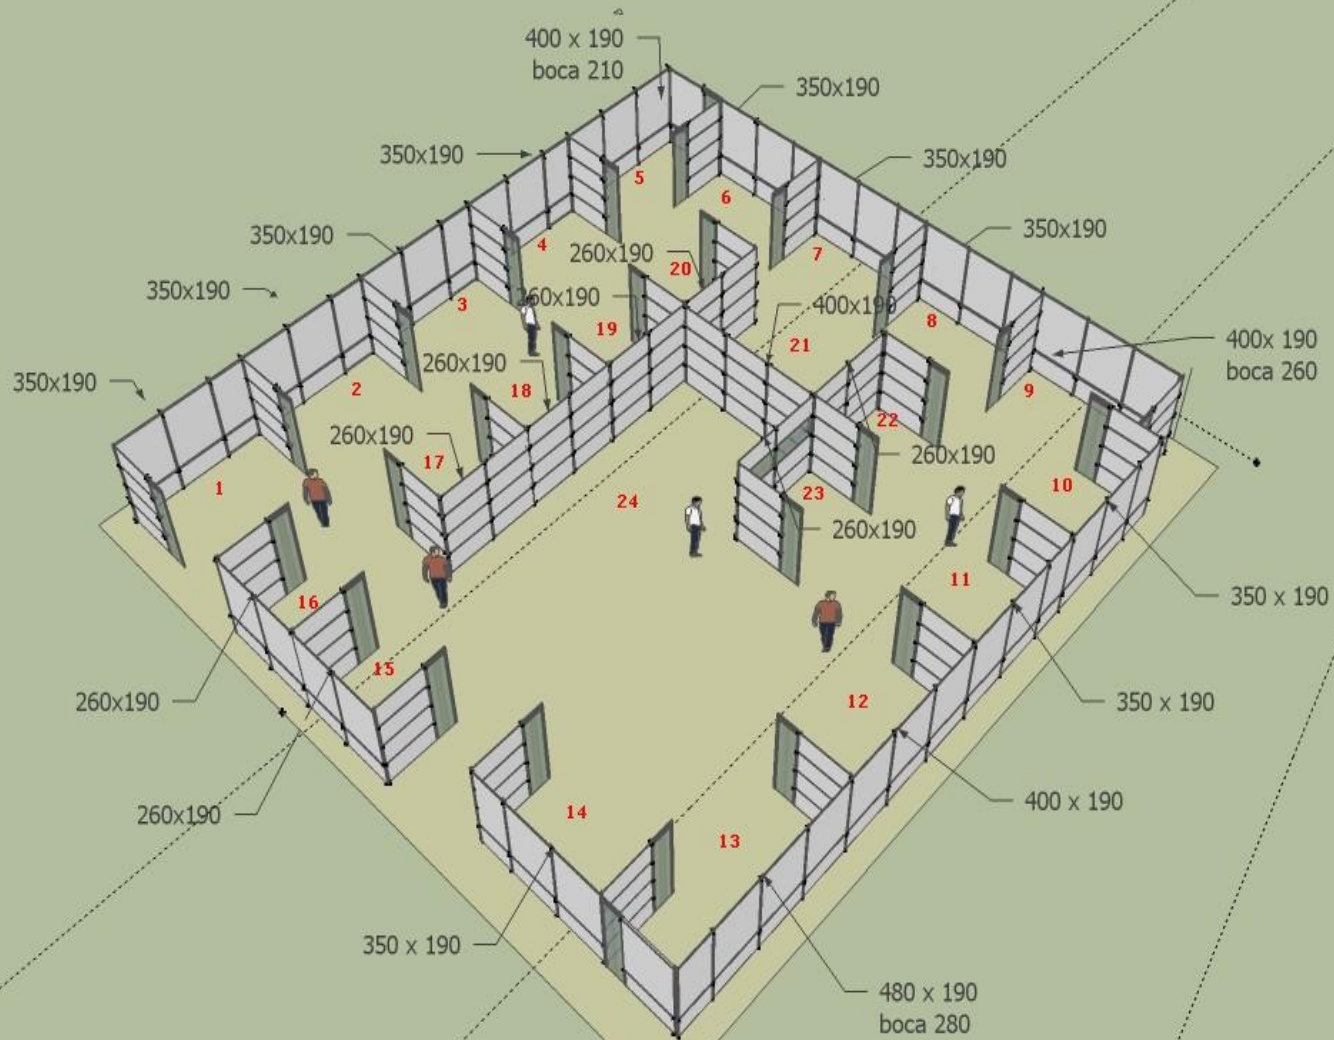

El Pabellón Agroindustrial ubicado frente al ruedo, en donde las diferentes empresa participantes se encuentran con su publico objetivo.

Características y equipamiento "

Los stand cuentan con:

Paneleria

Iluminación

1 toma corriente por stands.

Cenefa con nombre de la empresa

El Pabellón cuenta con:

Iluminación general

Importante cartelera en ingreso.

Limpieza

Seguridad 24 hs.

Ubicación dentro de la Exposición: